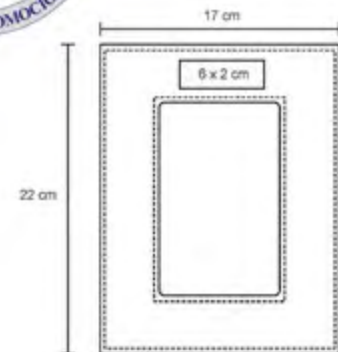

Portaretratos

LITY

O 049

Porta retrato de madera con vidrio.

- MT Madera / Vidrio
- M 15 x 20 cm
- E 72 Pzas
- MI 10 x 2 cm
- TI Serigrafía / Tampografía
Grabada en bajo relieve / Láser

PIXEL

O 013

Porta retrato de curpiel.

- MT Curpiel / Vidrio
- M 17 x 22 cm
- E 93 Pzas
- MI 6 x 2 cm
- TI Serigrafía / Láser / Tampografía
Grabada en bajo relieve

SOHO

NUEVO

O 074

Organizador de plástico con compartimento para lápices, alcancía y portaretratos con base de vidrio.

Plástico

18 x 15 cm

60 Pzas

7 x 4 cm

Serigrafía / Tampografía

OTON

O 043

Porta retrato con reloj digital y lapicera.

Plástico

14 x 14,5 cm

100 Pzas

6 x 3 cm

Tampografía / Serigrafía

Arte en Promoción DA[®]

www.arteenpromocionda.com

Artículos que promueven su empresa