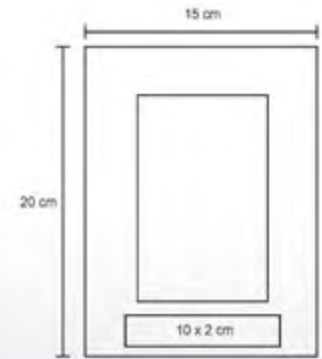

Portaretratos

LITY

O 049

Porta retrato de madera con vidrio.

- MT Madera / Vidrio
- M 15 x 20 cm
- E 72 Pzas
- MI 10 x 2 cm
- TI Serigrafía / Tampografía
Grabada en bajo relieve / Láser

PIXEL

O 013

Porta retrato de curpiel.

- MT Curpiel / Vidrio
- M 17 x 22 cm
- E 93 Pzas
- MI 6 x 2 cm
- TI Serigrafía / Láser / Tampografía
Grabada en bajo relieve

SOHO

NUEVO

O 074

Organizador de plástico con compartimento para lápices, alcancía y portaretratos con base de vidrio.

Plástico

18 x 15 cm

60 Pzas

7 x 4 cm

Serigrafía / Tampografía

OTON

O 043

Porta retrato con reloj digital y lapicera.

Plástico

14 x 14,5 cm

100 Pzas

6 x 3 cm

Tampografía / Serigrafía

Arte en Promoción DA[®]

www.arteenpromocionda.com

Artículos que promueven su empresa