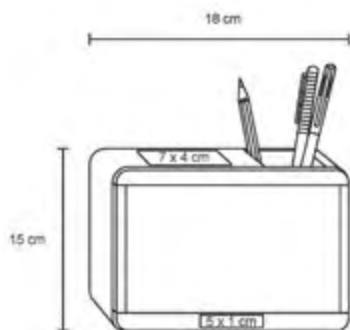

Portaretratos

LITY

O 049

Porta retrato de madera con vidrio.

- MT Madera / Vidrio
- M 15 x 20 cm
- E 72 Pzas
- MI 10 x 2 cm
- TI Serigrafía / Tampografía
Grabada en bajo relieve / Láser

PIXEL

O 013

Porta retrato de curpiel.

- MT Curpiel / Vidrio
- M 17 x 22 cm
- E 93 Pzas
- MI 6 x 2 cm
- TI Serigrafía / Láser / Tampografía
Grabada en bajo relieve

SOHO

NUEVO

O 074

Organizador de plástico con compartimento para lápices, alcancía y portaretratos con base de vidrio.

Plástico

18 x 15 cm

60 Pzas

7 x 4 cm

Serigrafía / Tampografía

OTON

O 043

Porta retrato con reloj digital y lapicera.