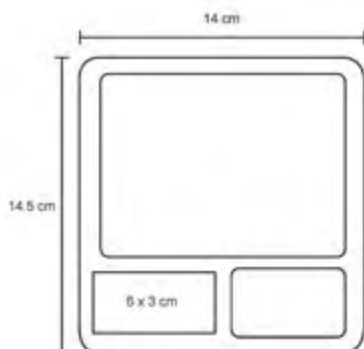

Portaretratos

LITY

O 049

Porta retrato de madera con vidrio.

- MT Madera / Vidrio
- M 15 x 20 cm
- E 72 Pzas
- MI 10 x 2 cm
- TI Serigrafía / Tampografía
Grabada en bajo relieve / Láser

PIXEL

O 013

Porta retrato de curpiel.

- MT Curpiel / Vidrio
- M 17 x 22 cm
- E 93 Pzas
- MI 6 x 2 cm
- TI Serigrafía / Láser / Tampografía
Grabada en bajo relieve

SOHO

NUEVO

O 074

Organizador de plástico con compartimento para lápices, alcancía y portaretratos con base de vidrio.

Plástico

18 x 15 cm

60 Pzas

7 x 4 cm

Serigrafía / Tampografía

OTON

O 043

Porta retrato con reloj digital y lapicera.

Plástico

14 x 14,5 cm

100 Pzas

6 x 3 cm

Tampografía / Serigrafía

Arte en Promoción DA[®]

www.arteenpromocionda.com

Artículos que promueven su empresa